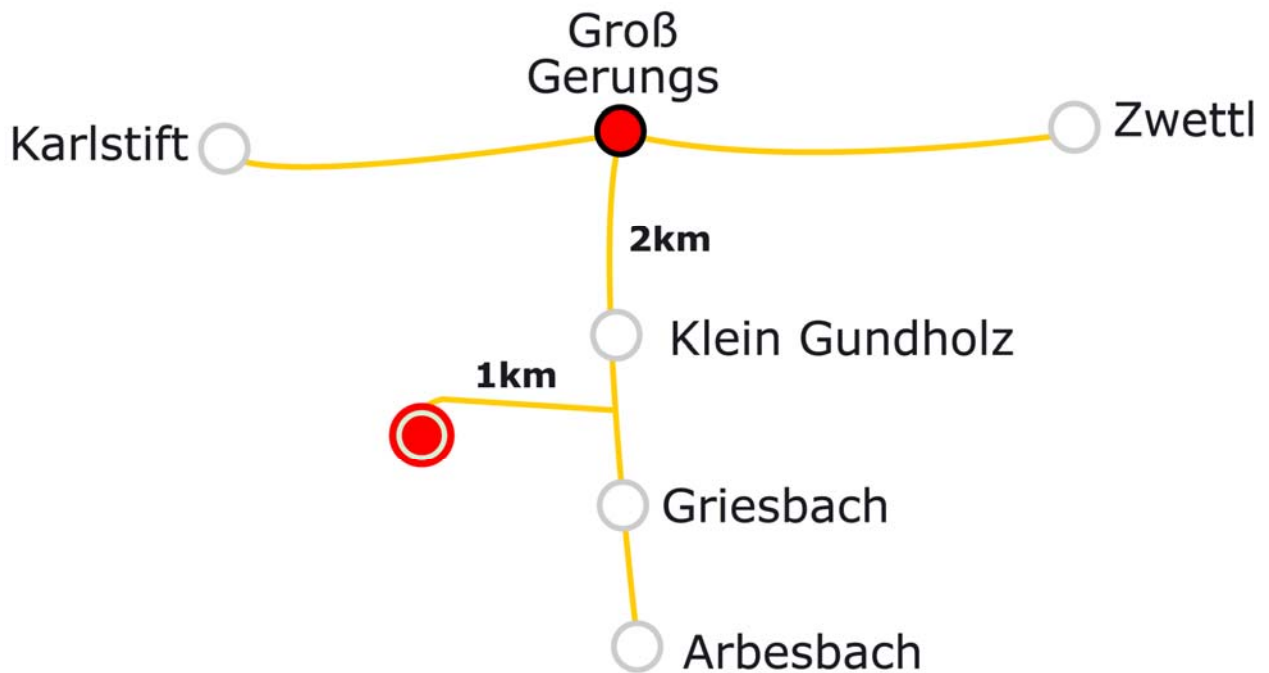

### AUTO von Linz - Familie Einfalt:

A7 Mühlkreisautobahn bis zum Autobahnende (Unterweikersdorf) - (Richtung Freistadt B310) - Freistadt - (Richtung Sandl B38) - Sandl - Karlstift - Groß Gerungs

### AUTO von Wien - Familie Einfalt (Variante 1):

A1 bis St. Pölten - S33 bis Krems - B37 bis Rastendorf - B38 bis Zwettl - Groß Gerungs

### AUTO von Wien - Familie Einfalt (Variante 2):

A22 bis Stockerau - S5 bis Krems - B37 bis Rastendorf - B38 bis Zwettl - Groß Gerungs

## Wegbeschreibung von Groß Gerungs bis zum Familie Einfalt

In Groß Gerungs angekommen - (Am Hauptplatz Richtung Arbesbach B119) - Klein Gundholz - (Nach der Ortschaft Klein Gundholz ca. nach 500 Metern rechts 1km Richtung Klein Wetzles) - Gasthof Einfalt (Fahrstrecke gesamt ca. 80 km)